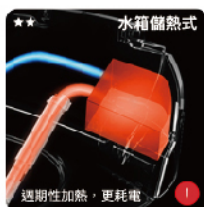

臀部沖洗

水流集中，清潔乾淨徹底。

脈衝按摩

強弱水流交替沖洗，具有SPA按摩功效。

移動沖洗

噴嘴位置前後移動，交替。

按摩利便沖洗

以強勁水流達到按摩利便效果，尤其適合老人使用。

過濾沖洗

噴管的水經過淨化，過濾出雜質、餘氯，更加衛生健康。

舒適 Comfort

恆溫瞬熱系統

不同於水箱儲熱式系統，恆溫瞬熱可連續供給熱水，減少細菌滋生，並節省能源。

加熱座圈

多檔溫度供選擇，春夏秋冬皆舒適。

記憶預設