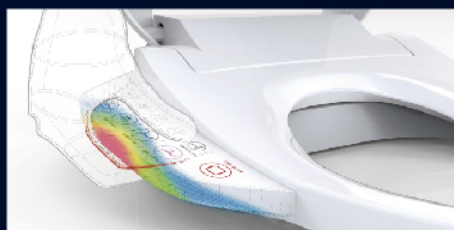

臀部沖洗

水流集中，清潔乾淨徹底。

脈衝按摩

強弱水流交替沖洗，具有SPA按摩功效。

移動沖洗

噴嘴位置前後移動，交替。

按摩利便沖洗

以強勁水流達到按摩利便效果，尤其適合老人使用。

C³ 電腦馬桶蓋

潔淨 Cleanliness

舒適 Comfort

方便 Convenience

C³電腦馬桶蓋的設計初衷，致力於為每一位使用者帶來安心無憂的人性化體驗。溫熱座圈，讓每一次落座都能獲得溫暖問候；舒適水流，呵護人體的私密花園。用這樣的貼身關愛，開啟您全新的生活方式。

瞬間加熱系統

持續的熱水沖洗，讓舒適享受不間斷；水流即用即熱，無需預先儲水，減少細菌滋生。

智感除菌系統

通過紫外線進行除菌，可有效去99.9%的細菌*，確保噴管清潔；根據用戶習慣智能識別除菌時段，方便安全。

*經權威機構檢測，針對大腸桿菌/金黃葡萄球菌/銅綠假單胞桿菌/枯草芽孢桿菌黑色變種實驗測試45分鐘，實際抗菌率>99.9%

優雅智配升級

多款電腦馬桶蓋滿足不同需求，優雅配置多款KOHLER馬桶。

法弧座圈設計 舒適入座享受

符合人體工學設計，消除落座壓力點，有效幫助改善如廁坐姿，落座更舒適。

黃金操控面板 貼合使用習慣

KOHLER特有的一體式側鍵設計，側鍵盤可隨座圈翻起，有效防止男性小便時濺污。黃金傾角設計，不轉身即可輕易操作。

不鏽鋼噴嘴

不鏽鋼噴嘴，更耐用。使用前/後噴嘴自動清洗，更安心。

* 如有任何爭議，KOHLER保留最終決定權。2019 Copyright reserved. Technical data subject to variant without notice.

認證經銷商

KEC
TPE

KOHLER 體驗館