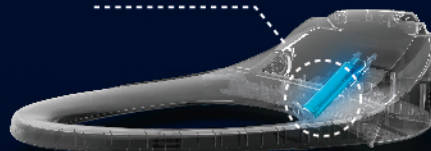

優雅智配升級

多款電腦馬桶蓋滿足不同需求，優雅配置多款KOHLER馬桶。