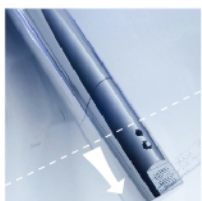

兒童輕柔沖洗

噴嘴前伸，提供輕柔水流沖洗，護理兒童幼嫩肌膚。