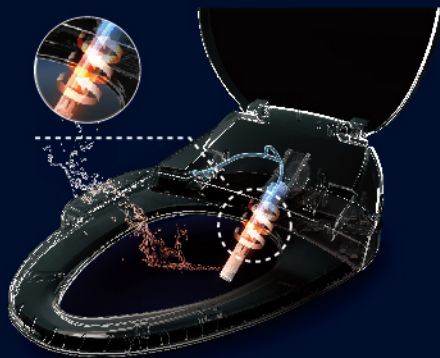

臀部沖洗

水流集中，清潔乾淨徹底。

脈衝按摩

強弱水流交替沖洗，具有SPA按摩功效。

移動沖洗

噴嘴位置前後移動，交替。

按摩利便沖洗

以強勁水流達到按摩利便效果，尤其適合老人使用。

*管線隱藏僅限C³-150

產品功能對照表

| 產品名稱 | C³-230 | C³-455 | C³-520 | C³-130 | C³-150 | C³-430 | C³-400 | C³-050 | C³-030 |
|-------------|--------|--------|--------|--------|--------|--------|--------|--------|--------|
| 一片式蓋板，清潔無死角 | ● | | ● | ● | | | | | |
| 噴管清潔方式 | 智慧UV除菌 | 智慧UV除菌 | 智慧UV除菌 | 智慧UV除菌 | 水自動清潔 | 智慧UV除菌 | 水自動清潔 | 智慧UV除菌 | |
| 銀離子抗菌圈蓋 | ● | ● | ● | ● | ● | ● | ● | ● | |
| 不鏽鋼金屬噴管 | 316 | 304 | 316 | 316 | 304 | 304 | 304 | 304 | |
| 抗菌雙噴頭 | | | | | | | | | ● |
| 噴管位置前後可調 | ● | ● | ● | ● | ● | | | | |
| 前後移動沖洗 | ● | ● | ● | ● | ● | | | | |
| 恆溫瞬熱系統 | 瞬熱 | 瞬熱 | 瞬熱 | 瞬熱 | 瞬熱 | 瞬熱 | 瞬熱 | 瞬熱 | |
| 座圈加熱，溫度可調 | ● | ● | ● | ● | ● | ● | ● | ● | |
| 溫水沖洗，溫度可調 | ● | ● | ● | ● | ● | ● | ● | ● | |
| 強弱沖洗，強度可調 | ● | ● | ● | ● | ● | ● | ● | ● | ● |
| 暖風烘乾，溫度可調 | ● | ● | ● | ● | ● | | | | |
| 自動除臭 | ● | ● | ● | ● | ● | | | | |
| 按摩清洗(脈衝+移動) | ● | ● | ● | ● | ● | | | | |
| 臀洗 | ● | ● | ● | ● | ● | ● | ● | ● | ● |
| 女性舒緩水流 | ● | ● | ● | ● | ● | ● | ● | ● | ● |
| 兒童輕柔水流 | | | ● | | | | | | |
| 老人按摩便利 | | | ● | | | | | | |
| 濾水功能 | | | ● | | | | | | |
| 法弧座圈 | ● | ● | ● | ● | ● | ● | ● | ● | ● |
| 緩降座圈及蓋板 | ● | ● | ● | ● | ● | ● | ● | ● | ● |
| 一體式側鍵盤設計 | ● | ● | ● | ● | ● | | | | |
| 智慧遙控 | ● | ● | | | | | | | |
| 自動節電 | ● | ● | ● | ● | ● | ● | ● | | |
| LED智慧夜燈 | ● | ● | ● | ● | ● | ● | | | |
| 一秒快拆易打理 | ● | ● | ● | ● | ● | ● | ● | ● | ● |
| 落座感應 | ● | ● | ● | ● | ● | ● | ● | ● | |
| 三步簡易安裝 | ● | ● | ● | ● | ● | ● | ● | ● | ● |
| 記憶預測 | ● | ● | ● | | | | | | |

C³ 電腦馬桶蓋

潔淨 Cleanliness

舒適 Comfort

方便 Convenience

C³電腦馬桶蓋的設計初衷，致力於為每一位使用者帶來安心無憂的人性化體驗。溫熱座圈，讓每一次落座都能獲得溫暖問候；舒適水流，呵護人體的私密花園。用這樣的貼身關愛，開啟您全新的生活方式。

瞬間加熱系統

持續的熱水沖洗，讓舒適享受不間斷；水流即用即熱，無需預先儲水，減少細菌滋生。

智感除菌系統