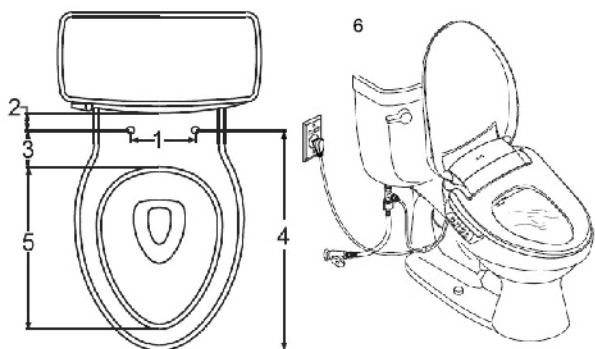

安裝小叮嚀

適配電腦馬桶蓋型號		C³-455/150/430/400/050	C³-230/520/130	C³-030
單位: mm				
1	安裝孔間距	136-210	136-210	135-165
2	安裝孔與水箱距離	>35	>20	>25
3	安裝孔與馬桶內圈距離	<80	<70	<75
4	安裝孔與馬桶頂端距離	460-490	460-490	468-498
5	馬桶內徑距離	370-390	370-390	370-400
6	電源插座位置	請在面對馬桶左側預留電源插座，距離勿超過1公尺。		免插電