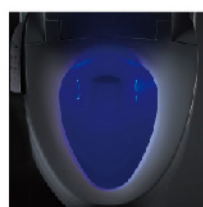

臀部沖洗

水流集中，清潔乾淨徹底。

脈衝按摩

強弱水流交替沖洗，具有SPA按摩功效。

移動沖洗

噴嘴位置前後移動，交替。

按摩利便沖洗

以強勁水流達到按摩利便效果，尤其適合老人使用。

自動保存整個清潔設定。

LED夜燈設計

方便夜間使用。

緩降靜音設計

落蓋緩慢靜音，呵護家人睡眠。獨特法弧座圈設計，久坐也不腳麻。

*詳細產品功能請參考C³電腦馬桶蓋功能對照表

全新管線隱藏方案

KOHLER C³電腦馬桶蓋搭配五級旋風馬桶的全新組合，隱藏電腦馬桶蓋的連接管線，使整體外觀更清爽，清潔更方便。衛浴空間不再雜亂，告別藏汙納垢，也無需擔心寵物咬壞浴室中的管線。