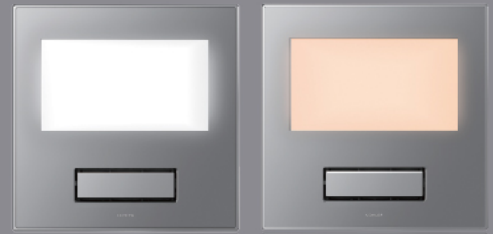

## 1 創新外型設計 Innovative Product Design

表面採用鏡面玻璃材質，視覺上放大浴室空間。簡約平面設計，方便日常清潔，既實用又美觀。產品設計榮獲德國iF設計大獎。

The design of sleek glass surface is easy to clean. This patents product won the iF Design Award.

## 2 預設時間 Timer

預設時間功能。

Program all the functions based on your preference.

## 3 設有兩色發光面板 Lighting Function

設有柔和發光面板，有黃光和白光選擇，可因應個人需要調整。

A hidden lighting system lights up your bathroom experience, optional light colors for choice, either yellow or white.